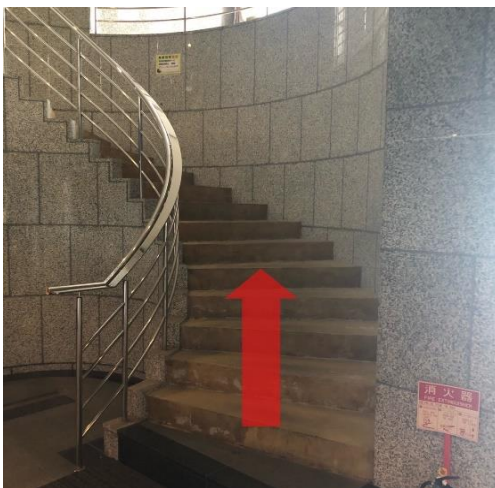

1.キーボックスより鍵をとる。
(キーボックスの番号は事前お知らせメールや貸渡証へ記載しております。)

【キーボックスの場所と説明】

住之江本店

住所：大阪府大阪市住之江区緑木1-4-35 ANNEAU PARK 2F

1.正面入口へ進む

2.入口を入り右手の階段へ進む

3.階段を上る

4.右に進む

5.店舗入り口ドアにキーボックスがあります。

6.番号を合わせてキーを取ります。