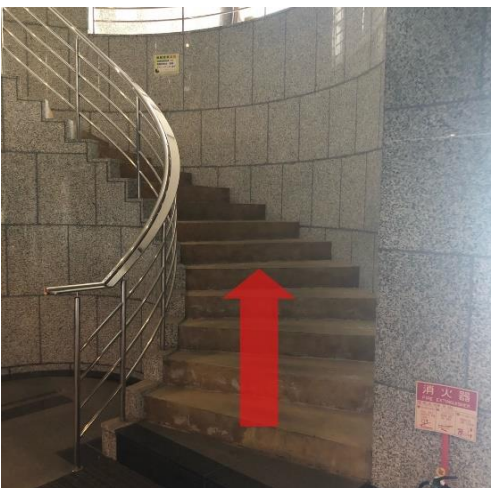

1.キーボックスへ鍵を返却する。
(キーボックスの番号は事前お知らせメールや貸渡証へ記載しております。)

【キーボックスの場所と説明】

住之江本店

住所：大阪府大阪市住之江区緑木1-4-35 ANNEAU PARK 2F

1.正面入口へ進む

2.入口を入り右手の階段へ進む

3.階段を上る

4.右に進む

5.店舗入り口ドアにキーボックスがあります。

6.番号を合わせてキーを返却します。